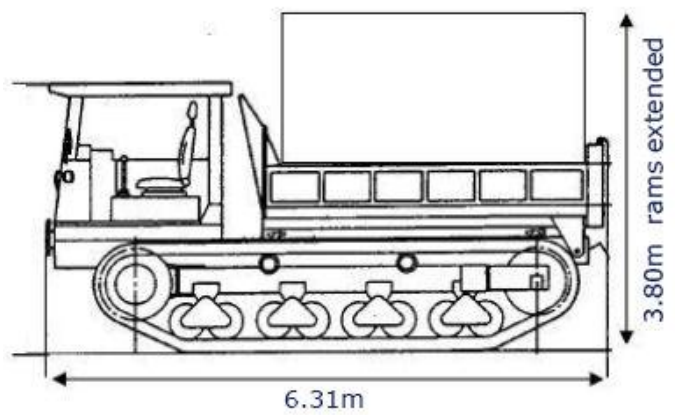

## Rubber-tracked crawler

### 14 tonnes

- extremely soft terrain
- high ground clearance
- low kPa

Tel: +44 (0)1797 280050      Fax: +44 (0)1797 280195      Email: [info@lankelma.com](mailto:info@lankelma.com)  
Lankelma Ltd, Cold Harbour Barn, Cold Harbour Lane, Iden, E. Sussex, TN31 7UT, U.K