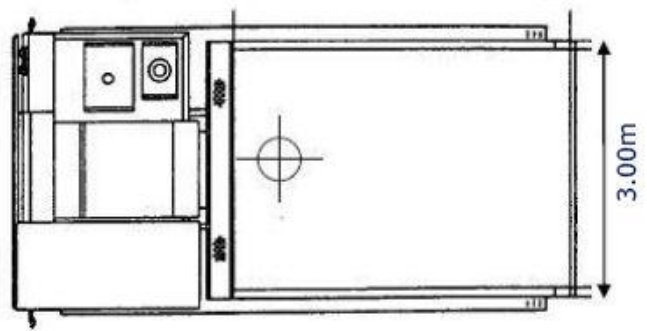

### 14 tonnes

- extremely soft terrain
- high ground clearance
- low kPa

Tel: +44 (0)1797 280050      Fax: +44 (0)1797 280195      Email: [info@lankelma.com](mailto:info@lankelma.com)  
Lankelma Ltd, Cold Harbour Barn, Cold Harbour Lane, Iden, E. Sussex, TN31 7UT, U.K